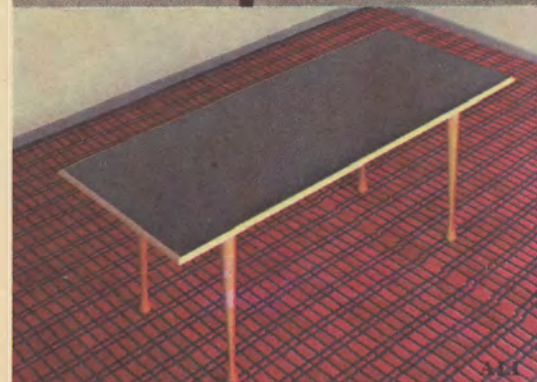

modell SVERKER

— Bordet Ni kan trolla med

Gissa att Edra vänner blir förvånade, när Ni hux flux förvandlar Ert nya smäckra, hypermoderna soffbord till ett rejält matbord, 69 cm högt och med skiva 98×150 cm. Ja, Ni kan verkligen trolla med Sverker. Konstruktionen är enkel och robust, kan inte krångla.

Som soffbord hör Sverker till den nya långa, låga typen. Den vackra plastbehandlade teakskivan avslutas med en 8 cm bred dekorativ list i massiv naturek. Även det stabila underredet — monterbart — är gjort av massiv ek. Ett exklusivt soffbord särskilt lämpat för Er som har begränsade utrymmen. En original Ikéa-idé, som Ni bör ta vara på. Rekommenderas.

Bord Sverker är som soffbord 53 cm högt med skiva 53×150 cm. Som matbord 69 cm högt med skiva 98×150 cm. Även iläggsskivan fänerad så att Ni kan duka med tabletter. Vikt 28 kg.

Pris komplett kronor ..... 185.—

Sverker är marknadens mest exklusiva och praktiska förvandlingsbord.

KAVAT

modell SALOON

— soffbord, tebord eller matbord

Saloon är ett av våra mest omtyckta bord. Genom att svänga skivan ett kvarts varv och sätta i förlängningsskivan får Ni ett utmärkt te- och spelbord med skiva 87×112 cm. Finns också med höj- och sänkanordning så att Ni lätt får upp det till 68 cm höjd. Saloon tillverkas med skiva i matt mahogny eller teak med välgjort underrede i bok, betsat i samma färg. Kvalitet i detalj och hyggligt pris.

Bord Saloon är 58 cm högt med skiva 87×58 cm. Som tebord är det 87×112 cm. Vikt 18 kg.

Pris i matt mahogny kronor ..... 118.—

Pris i matt teak kronor ..... 124.—

För höj- och sänkanordning (från 58 till 68 cm) tillkommer kronor 25:—.